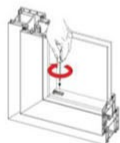

хоризонтални щори модел ултимейт ВВ 24

Монтирайте окачващите планки към горния стъклодържател.

Щракнете горния профил на щората към окачващите планки.

Монтирайте фиксаторите към долния стъклодържател с винтове.

Поставете капачките на фиксаторите като опънете края на щората.

Използвайте дръжките за управлението на щората в двете посоки. Механизмът за завъртане на ламелите е вграден в профила.