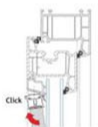

хоризонтални щори модел ултимейт ВВ 24

Монтирайте окачващите планки към горния стъклодържател.

Щракнете горния профил на щората към окачващите планки.

Монтирайте фиксаторите към долния стъклодържател с винтове.

Поставете капачките на фиксаторите като опънете края на щората.

Използвайте дръжките за управлението на щората в двете посоки. Механизмът за завъртане на ламелите е вграден в профила.