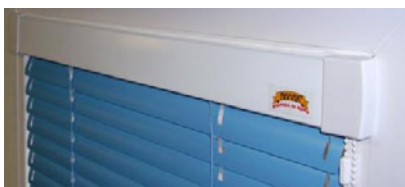

Вътрешни щори

Хоризонтални щори

11 модела; 115 цвята *стр. 3*