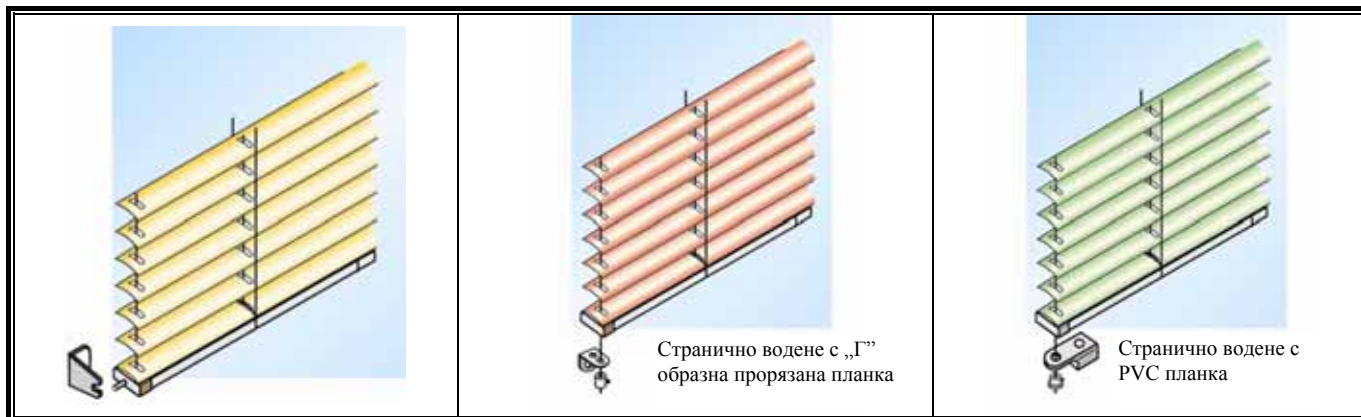

Екстри	
Фиксатори (комплект) прикрепят долния профил на щората към дограмата	0,45 лв/бр
Странично водене с „Г” образна планка изпълва щората успоредно на дограмата	
• с текстилна корда • с найлонова корда • със стоманена корда	2,50 лв/бр 2,50 лв/бр 3,50 лв/бр
Странично водене с „PVC планка” монтаж на щората между стъклодържачи	
• с текстилна корда • с найлонова корда • със стоманена корда	2,50 лв/бр 2,50 лв/бр 3,50 лв/бр
Планка „луке” за модел „пред стъкло”	
• бяла (с PVC) • метална • прозрачна (PVC)	0,45 лв/бр 0,45 лв/бр 0,45 лв/бр

Допълнителни условия		
	Щори с неправилни форми завишение спрямо стандартна цена	+50%
	Щори с допълнително странично водене завишение спрямо цената на щората	+50%
	Изработка на шарени щори (черга) завишение спрямо стандартна цена	+100%
	Щора с квадратура под 0,4 м² се остойносттава за 0,4 м²	
	Цените са в лева с ДДС.