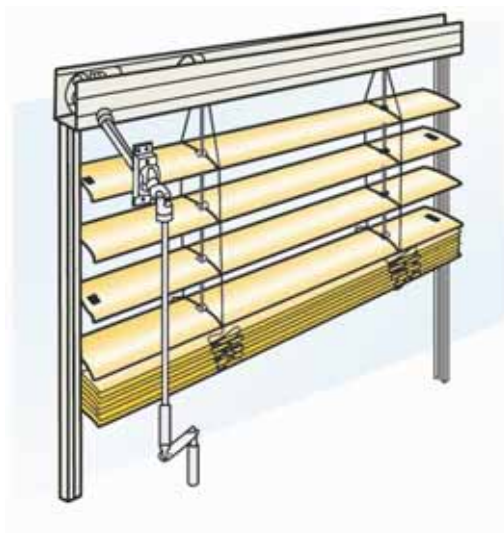

Външни хоризонтални щори
модел „С 80”

Външни хоризонтални щори
модел „С 80”

Външни хоризонтални щори
модел „Z 90”

Външни хоризонтални щори
модел „Z 90”