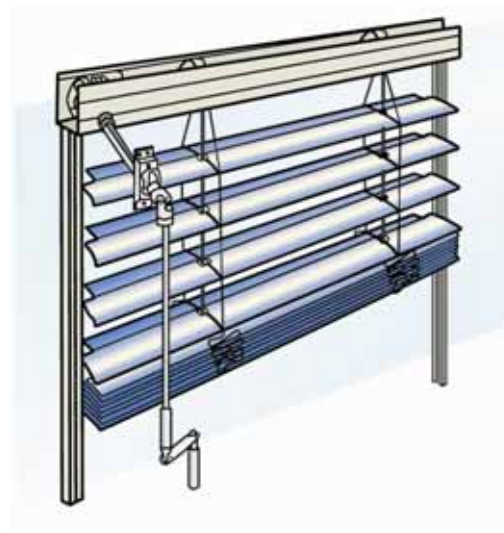

Външни хоризонтални щори
модел „С 80”

Външни хоризонтални щори
модел „С 80”

Външни хоризонтални щори
модел „Z 90”

Външни хоризонтални щори
модел „Z 90”