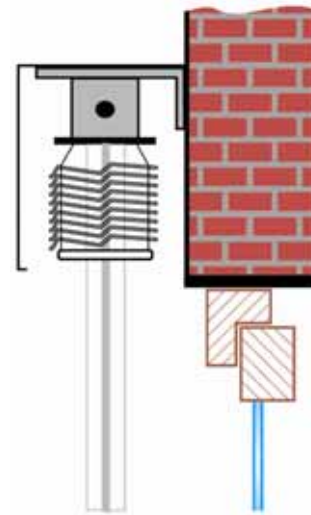

Външни хоризонтални щори
модел „С 80”

Външни хоризонтални щори
модел „С 80”

Външни хоризонтални щори
модел „Z 90”

Външни хоризонтални щори
модел „Z 90”