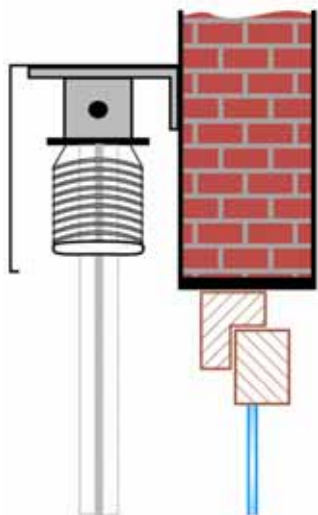

Външни хоризонтални щори
модел „С 80”

Външни хоризонтални щори
модел „С 80”

Външни хоризонтални щори
модел „Z 90”

Външни хоризонтални щори
модел „Z 90”