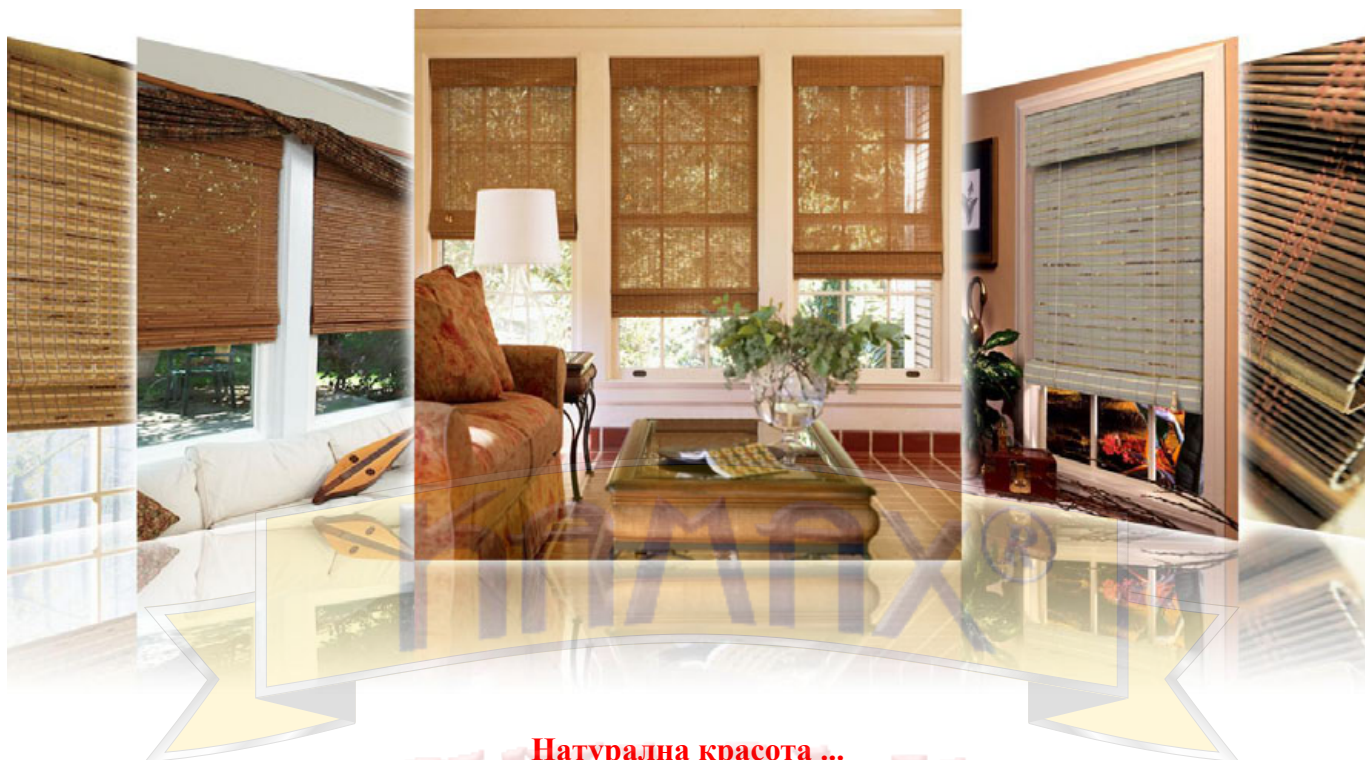

Натурална красота ...

Натурална красота, качество и функционалност – тези думи описват най-добре нашата колекция от бамбукови щори. Изработени от прецизно вплетените дървени ивици, бамбуковите щори придават неповторим уют както на класическия, така и на модерния интериор.